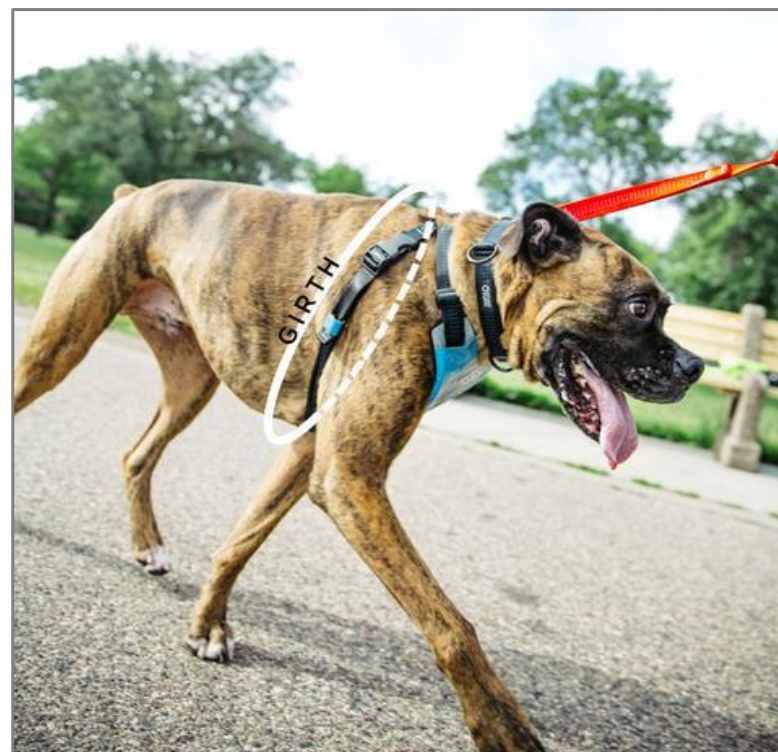

■ Stunt Puppy Size/Spec Info

Item	Size	幅	長さ	適応サイズ
Everyday Color	Reg	2.5cm		36-53cm
Dry Color	Reg	2.5cm		36-53cm
Everyday Color	Small	1.14cm		31-41cm
Dry Color	Small	1.14cm		31-41cm
Everyday Color	Xsmall	1.14cm		23-30cm
Kahuna Color		3.8cm		46-71cm
Everyday Leash	Reg	2.5cm	178cm(テープ&金具類込)	
	Small	1.14cm	テープのみ170cm	
			バックル部ループ長10-73cm カラビナ手前ループ長17cm	
Dry Leash	Small	1.9cm	111cm(テープ&金具類込)	
			テープのみ106cm	
			ハンドル部ループ長20cm	
Stunt Runner		2.5cm	117-144cm(テープ&金具類込)	
			ウエスト64-120cm対応	
			ウエスト部ループ長32-60cm カラビナ手前ループ長17cm	
			エラスティック35cm伸長可能	
GLO Stunt Runner (再起反射)		2.5cm	124-150cm(テープ&金具類込)	
			ウエスト64-120cm対応	
			ウエスト部ループ長32-60cm カラビナ手前ループ長20cm	
			エラスティック35cm伸長可能	
Additional Stunt Runner		2.5cm	82cm(テープ&金具類込)	
Stunt Coupler		2.5cm	テープのみ38cm	
Go Dog Harness	Small		6.8kg~45kgの犬に対応	13-58cm
	Medium			58-74cm
	Large			74-94cm
High Visibility Vest	XS-S			48-69cm
	M-L			64-86cm

※Harness&Vest の対応サイズを判断するには、Girthを計測します
Girth: 前足部後ろ位置にて胸回りを計測